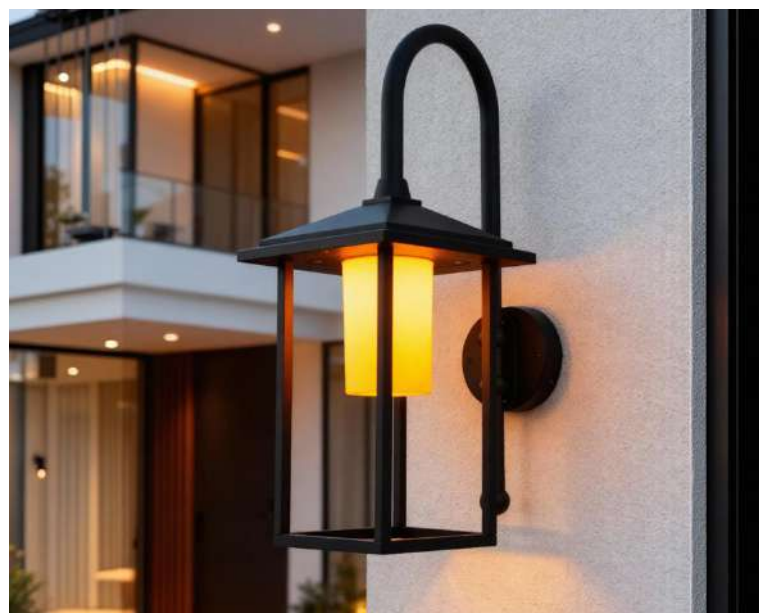

Vrtna lampa LED zidna Jerome 3000K