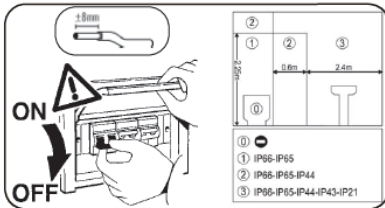

# ARIEL

**MASS-light®**  
Light with style

- Boja bijela ili crna
- Grlo GU10
- Sijalica 40W max
- Ulazni napon 220-240V
- Dimenzije 80x105mm

3792/8

CONEXIÓN A RED - CONNEXION À UN RÉSEAU  
CONNECTION TO THE NETWORK - CONEXÃO A REDE

SUJECCIÓN TECHO/PARED - MONTAŽA NA PLAFON/ZID  
SUJECTION TO THE CEILING/WALL - SUJECCIÓN AO TETO/ PAREDE

**MASS-light**<sup>®</sup>  
Light with style