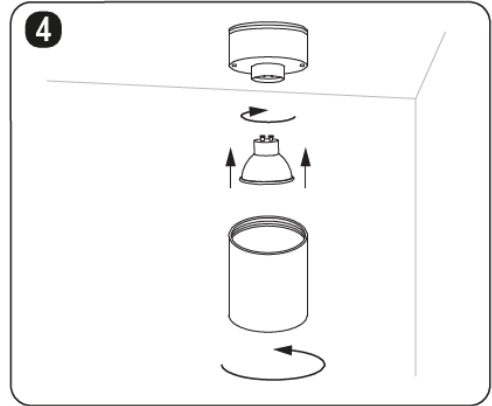

# ARIEL

**MASS-light®**  
Light with style

- Boja bijela ili crna
- Grlo GU10
- Sijalica 40W max
- Ulazni napon 220-240V
- Dimenzije 80x105mm

3792/8

CONEXIÓN A RED - CONNEXION À UN RÉSEAU  
CONNECTION TO THE NETWORK - CONEXÃO A REDE

SUJECCIÓN TECHO/PARED - MONTAŽA NA PLAFON/ZID  
SUJECTION TO THE CEILING/WALL - SUJECCIÓN AO TETO/ PAREDE

**MASS-light**<sup>®</sup>  
Light with style