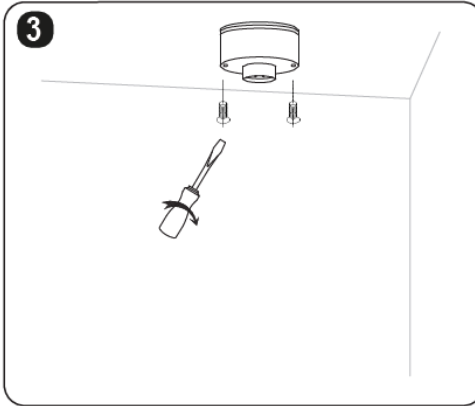

# ARIEL

**MASS-light®**  
Light with style

- Boja bijela ili crna
- Grlo GU10
- Sijalica 40W max
- Ulazni napon 220-240V
- Dimenzije 80x105mm

3792/8

CONEXIÓN A RED - CONNEXION À UN RÉSEAU  
CONNECTION TO THE NETWORK - CONEXÃO A REDE

SUJECCIÓN TECHO/PARED - MONTAŽA NA PLAFON/ZID  
SUJECTION TO THE CEILING/WALL - SUJECCIÓN AO TETO/ PAREDE

**MASS-light**<sup>®</sup>  
Light with style