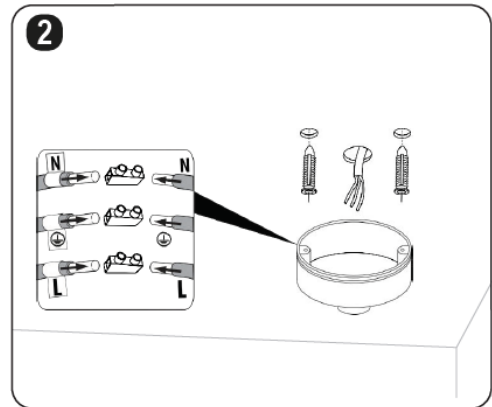

# ARIEL

**MASS-light®**  
Light with style

- Boja bijela ili crna
- Grlo GU10
- Sijalica 40W max
- Ulazni napon 220-240V
- Dimenzije 80x105mm

3792/8

CONEXIÓN A RED - CONNEXION À UN RÉSEAU  
CONNECTION TO THE NETWORK - CONEXÃO A REDE

SUJECCIÓN TECHO/PARED - MONTAŽA NA PLAFON/ZID  
SUJECTION TO THE CEILING/WALL - SUJECCIÓN AO TETO/ PAREDE

**MASS-light**<sup>®</sup>  
Light with style