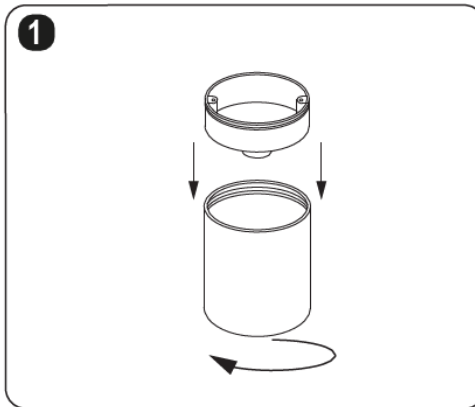

# ARIEL

**MASS-light®**  
Light with style

- Boja bijela ili crna
- Grlo GU10
- Sijalica 40W max
- Ulazni napon 220-240V
- Dimenzije 80x105mm

3792/8

CONEXIÓN A RED - CONNEXION À UN RÉSEAU  
CONNECTION TO THE NETWORK - CONEXÃO A REDE

SUJECCIÓN TECHO/PARED - MONTAŽA NA PLAFON/ZID  
SUJECTION TO THE CEILING/WALL - SUJECCIÓN AO TETO/ PAREDE

**MASS-light**<sup>®</sup>  
Light with style