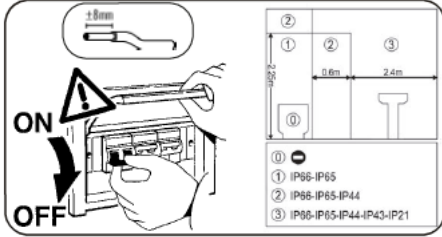

ZENIT

MASS-light[®]
Light with style

- Boja bijela ili crna
- Grlo GU10
- Sijalica 40W max
- Ulazni napon 220-240V
- Dimenzije 56x150mm

3764/6

3764/6F

3764/6P

CONEXIÓN A RED - CONNEXION À UN RÉSEAU
CONNECTION TO THE NETWORK - CONEXÃO A REDE

SUJECIÓN TECHO/PARED - MONTAŽA NA PLAFON/ZID
SUJECTION TO THE CEILING/WALL - SUJECIÓN AO TETO/PAREDE

MASS-light[®]
Light with style