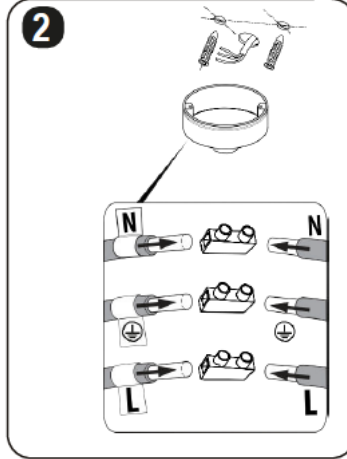

ZENIT

MASS-light[®]
Light with style

- Boja bijela ili crna
- Grlo GU10
- Sijalica 40W max
- Ulazni napon 220-240V
- Dimenzije 56x150mm

3764/6

3764/6F

3764/6P

CONEXIÓN A RED - CONNEXION À UN RÉSEAU
CONNECTION TO THE NETWORK - CONEXÃO A REDE

SUJECIÓN TECHO/PARED - MONTAŽA NA PLAFON/ZID
SUJECTION TO THE CEILING/WALL - SUJECIÓN AO TETO/PAREDE

MASS-light[®]
Light with style