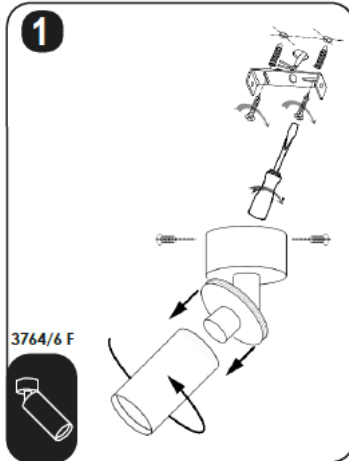

ZENIT

MASS-light[®]
Light with style

- Boja bijela ili crna
- Grlo GU10
- Sijalica 40W max
- Ulazni napon 220-240V
- Dimenzije 56x150mm

3764/6

3764/6F

3764/6P

CONEXIÓN A RED - CONNEXION À UN RÉSEAU
CONNECTION TO THE NETWORK - CONEXÃO A REDE

SUJECIÓN TECHO/PARED - MONTAŽA NA PLAFON/ZID
SUJECTION TO THE CEILING/WALL - SUJECIÓN AO TETO/PAREDE

MASS-light[®]
Light with style