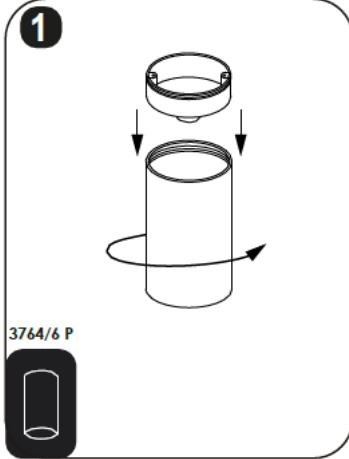

ZENIT

MASS-light[®]
Light with style

- Boja bijela ili crna
- Grlo GU10
- Sijalica 40W max
- Ulazni napon 220-240V
- Dimenzije 56x150mm

3764/6

3764/6F

3764/6P

CONEXIÓN A RED - CONNEXION À UN RÉSEAU
CONNECTION TO THE NETWORK - CONEXÃO A REDE

SUJECIÓN TECHO/PARED - MONTAŽA NA PLAFON/ZID
SUJECTION TO THE CEILING/WALL - SUJECIÓN AO TETO/PAREDE

MASS-light[®]
Light with style