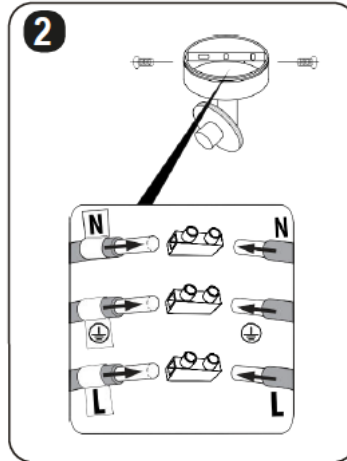

ZENIT

MASS-light[®]
Light with style

- Boja bijela ili crna
- Grlo GU10
- Sijalica 40W max
- Ulazni napon 220-240V
- Dimenzije 56x150mm

3764/6

3764/6F

3764/6P

CONEXIÓN A RED - CONNEXION À UN RÉSEAU
CONNECTION TO THE NETWORK - CONEXÃO A REDE

SUJECIÓN TECHO/PARED - MONTAŽA NA PLAFON/ZID
SUJECTION TO THE CEILING/WALL - SUJECIÓN AO TETO/PAREDE

MASS-light[®]
Light with style