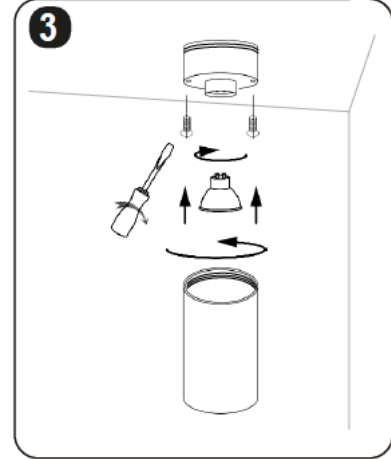

ZENIT

MASS-light[®]
Light with style

- Boja bijela ili crna
- Grlo GU10
- Sijalica 40W max
- Ulazni napon 220-240V
- Dimenzije 56x150mm

3764/6

3764/6F

3764/6P

CONEXIÓN A RED - CONNEXION À UN RÉSEAU
CONNECTION TO THE NETWORK - CONEXÃO A REDE

SUJECIÓN TECHO/PARED - MONTAŽA NA PLAFON/ZID
SUJECTION TO THE CEILING/WALL - SUJECIÓN AO TETO/PAREDE

MASS-light[®]
Light with style