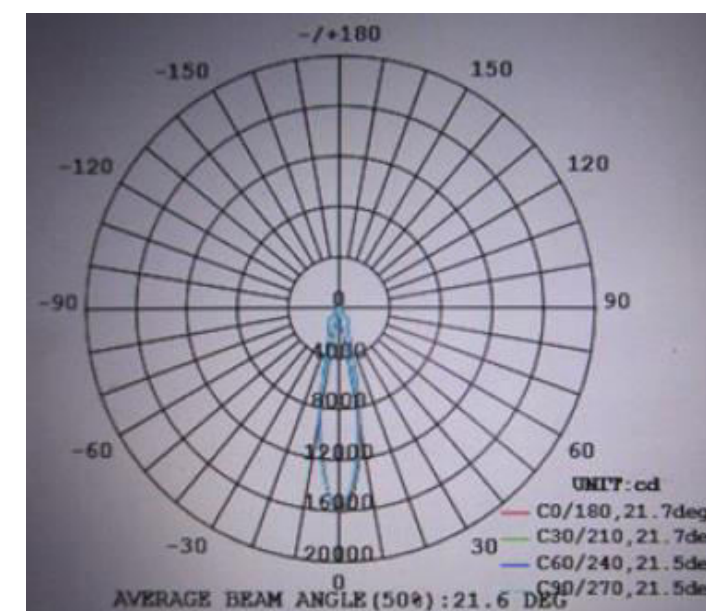

Saša Trade d.o.o.

Pločnik bb,
74000 Doboj, BiH.
Tel/fax: 00387 (0) 53 / 241 - 469

WEB: www.veleprodaja.mass-light.com

E-mail: prodaja@mass-light.com

PDV broj:
4000 7709 0005

Žiro računi:

Sberbank:
567-541-1100050-24

Unicredit Zagrebačka banka:
338-390-22658490-67

Raiffeisen bank:
161-045-00572600-10

TEHNIČKE KARAKTERISTIKE LOGAN 20W I 40W

OPIS PROIZVODA

LED GRILLE DOWN LIGHT 20W I 40W
4000K, 90LM/W, 100-240V, 50/60HZ

PRIMJENA PROIZVODA:

LED DOWN LIGHT LOGAN SE KORISTE ZA OSVJETLJENJE KANCELARIJSKIH PROSTORA, PRODAVNICA, BUTIKA, RESTORANA I RAZNE DRUGE PRIMJENE PRI ČEMU SU U POTPUNOSTI ZAMIJENILI KONVENCIONALNE TIPOVE RASVJETE (HALOGENE SIJALICE, ŠTEDNE SIJALICE, SIJALICE SA ŽARNOM NITI ITD.) KOJE SU SE KORISTILE U STARIM TIPOVIMA DOWNLIGHTERA

NAZIV ARTIKLA	SNAGA (W)	LUMEN (LM)	NAPON (V)	UGAO RASIPANJA SVJETLOSTI	BOJA SVJETLA (K)	IP ZAŠTITA	INDEX PRELAMA SVJETLOSTI - RA	PF
LOGAN RS-2108-1C 20W 4000K	20	1800	180-240	24°	4000	IP20	>80	0,9
LOGAN RS-2108-2C 40W 4000K	40	3600	180-240	24°	4000	IP20	>80	0,9

DIMENZIJE, VRSTA ČIPA, GARANCIJA, CERTIFIKATI

NAZIV ARTIKLA	KABAL	DIMENZIJE VANJSKOG DIJELA (MM)	DIMENZIJE UNUTRAŠNJEG DIJELA (MM)	ČIP / DRIVER	GARANCIJA	CERTIFIKAT	ŽIVOTNI VIJEK
LOGAN RS-2108-1C 20W 4000K	2X0,75MM VDE	192X192X125	170X170	COB / TUV DRIVER	36 MJESECI	CE, ROHS	30.000H
LOGAN RS-2108-2C 40W 4000K	2X0,75MM VDE	192X355X125	340X170	COB / TUV DRIVER	36 MJESECI	CE, ROHS	30.000H

Proizvođač: MASS-LIGHT Ltd., Rm905,
Workingberg Comm Bldg, 41-47 Marble Rd, Hong Kong,
Uvoznik: Saša Trade d.o.o. Adresa: Pločnik BB, 74000, Doboj
Tel: +387 53 241 - 469 fax: +387 53 227 - 033
Zemlja porijekla: P.R.C. - Kina - China

www.mass-light.com