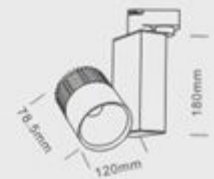

Model: RS-2271A

**Model: RS-2271A - MINI**

灯具功率/Light Power: COB 10W/15W  
 输入电压/Input Voltage: AC180-240V 50Hz/60Hz  
 光通量/Luminous Flux: 800LM/1200LM  
 显色指数/CRI: Ra ≥ 80  
 色温/Color Temperature: 3000K/4000K/6000K  
 内箱尺寸/Box size: 125x85x210mm  
 外箱尺寸/ Carton size: 530x265x230mm  
 包装数/Qty/Ctn: 12PCS  
 灯体材质/Material: 铝/Aluminum

Model: RS-2271B

**Model: RS-2271B - SKY**

灯具功率/Light Power: COB 20W  
 输入电压/Input Voltage: AC180-240V 50Hz/60Hz  
 输出电压/Output voltage: DC30-37V 550mA  
 光通量/Luminous Flux: 1600LM  
 显色指数/CRI: Ra ≥ 80  
 色温/Color Temperature: 3000K/4000K/6000K  
 内箱尺寸/Box size: 160x105x245mm  
 外箱尺寸/ Carton size: 545x335x265mm  
 包装数/Qty/Ctn: 10PCS  
 灯体材质/Material: 铝/Aluminum

Model: RS-2271C

**Model: RS-2271C - SIMON**

灯具功率/Light Power: COB 30W  
 输入电压/Input Voltage: AC180-240V 50Hz/60Hz  
 光通量/Luminous Flux: 2400LM  
 显色指数/CRI: Ra ≥ 80  
 色温/Color Temperature: 3000K/4000K/6000K  
 内箱尺寸/Box size: 160x105x245mm  
 外箱尺寸/ Carton size: 545x335x265mm  
 包装数/Qty/Ctn: 10PCS  
 灯体材质/Material: 铝/Aluminum