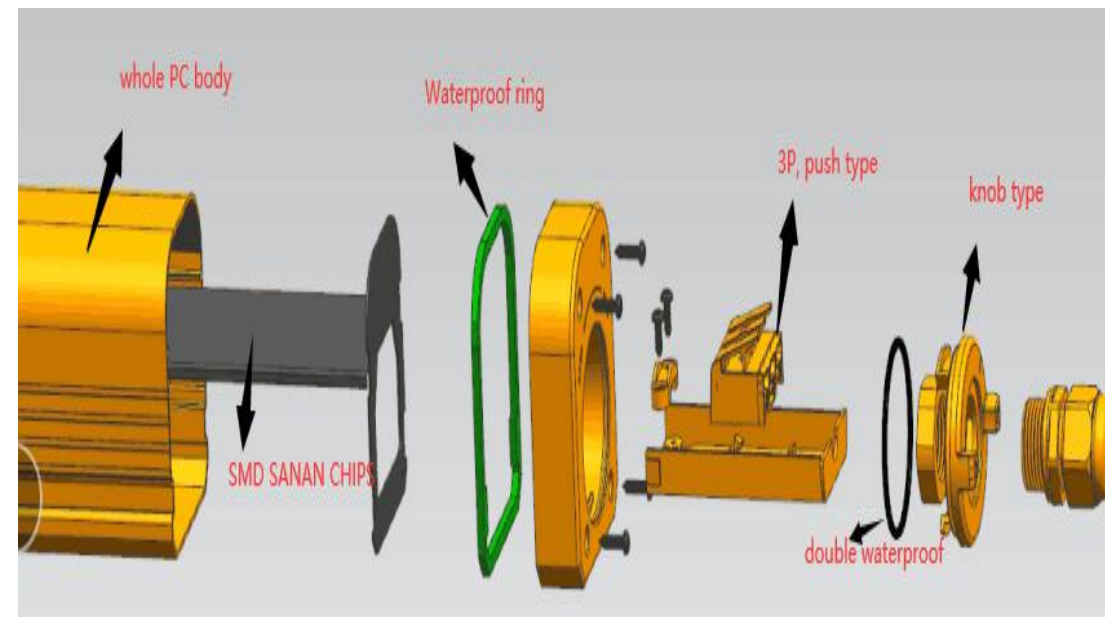

IP65 LED vodotijesna lampa

MASS-light®

PC body

35000h

IK10

1.2m-36W

36W
4320lm 120lm/W PF 0.9
Dimenzije: 1210*63*75mm

IP65

1.5m-50W

50W
6000lm 120lm/W PF 0.9
Dimenzije: 1510*63*75mm

IP65

IP65 LED vodotijesna lampa

PC tijelo

35000h

IK10

MASS-light[®]

120° ugao osvjetljenja,
Visoka efikasnost **120lm/W**

- &
- Laka instalacija
 - Poklopac na princip dugmeta

&

Široka primjena u
industriji,
skladištima,
marketima itd.

Specifikacija

ITEM No.	Demension	Power	PF	Dimmable / Non Dimmable	Product type	Filament / SMD	Lumen (LM)	Efficacy (lm/w)	Efficiency (EEL)	Input Voltage (V)
ML-8025-36W 4000K	1210x63x75mm	36W	0.9	Non Dimmable	I	SMD	4320	120	A+	220-240V
ML-8025-36W 6500K	1210x63x75mm	36W	0.9	Non Dimmable	I	SMD	4320	120	A+	220-240V
ML-8025-50W 4000K	1510x63x75mm	50W	0.9	Non Dimmable	I	SMD	6000	120	A+	220-240V
ML-8025-50W 6500K	1510x63x75mm	50W	0.9	Non Dimmable	I	SMD	6000	120	A+	220-240V