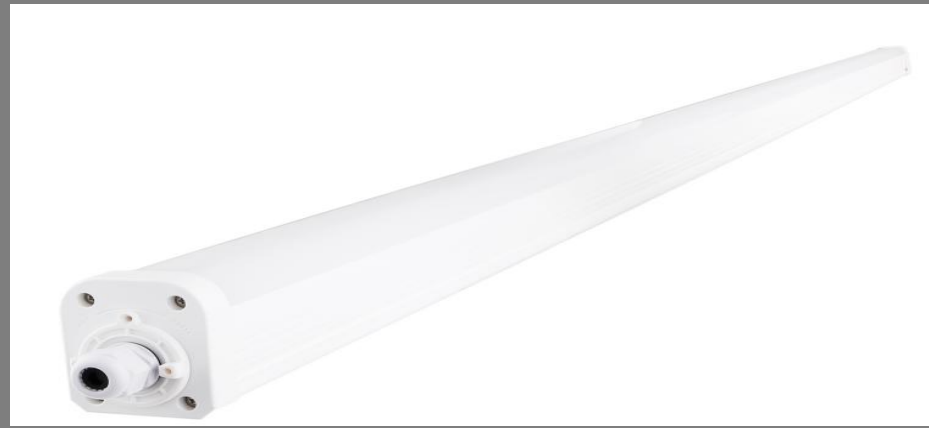

IP65 LED vodotijesna lampa

MASS-light®

PC body

35000h

IK10

1.2m-36W

36W
4320lm 120lm/W PF 0.9
Dimenzije: 1210*63*75mm

IP65

1.5m-50W

50W
6000lm 120lm/W PF 0.9
Dimenzije: 1510*63*75mm

IP65

IP65 LED vodotijesna lampa

PC tijelo

35000h

IK10

MASS-light[®]

120° ugao osvjetljenja,
Visoka efikasnost **120lm/W**

- &
- Laka instalacija
 - Poklopac na princip dugmeta

&

Široka primjena u
industriji,
skladištima,
marketima itd.

Specifikacija

ITEM No.	Demension	Power	PF	Dimmable / Non Dimmable	Product type	Filament / SMD	Lumen (LM)	Efficacy (lm/w)	Efficiency (EEL)	Input Voltage (V)
ML-8025-36W 4000K	1210x63x75mm	36W	0.9	Non Dimmable	I	SMD	4320	120	A+	220-240V
ML-8025-36W 6500K	1210x63x75mm	36W	0.9	Non Dimmable	I	SMD	4320	120	A+	220-240V
ML-8025-50W 4000K	1510x63x75mm	50W	0.9	Non Dimmable	I	SMD	6000	120	A+	220-240V
ML-8025-50W 6500K	1510x63x75mm	50W	0.9	Non Dimmable	I	SMD	6000	120	A+	220-240V