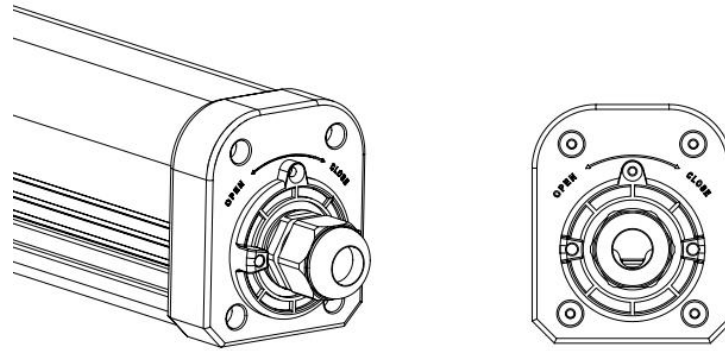

IP65 LED vodotijesna lampa

MASS-light®

PC body

35000h

IK10

1.2m-36W

36W
4320lm 120lm/W PF 0.9
Dimenzije: 1210*63*75mm

IP65

1.5m-50W

50W
6000lm 120lm/W PF 0.9
Dimenzije: 1510*63*75mm

IP65

IP65 LED vodotijesna lampa

PC tijelo

35000h

IK10

MASS-light[®]

120° ugao osvjetljenja,
Visoka efikasnost **120lm/W**

- &
- Laka instalacija
 - Poklopac na princip dugmeta

&

Široka primjena u
industriji,
skladištima,
marketima itd.

Specifikacija

ITEM No.	Demension	Power	PF	Dimmable / Non Dimmable	Product type	Filament / SMD	Lumen (LM)	Efficacy (lm/w)	Efficiency (EEL)	Input Voltage (V)
ML-8025-36W 4000K	1210x63x75mm	36W	0.9	Non Dimmable	I	SMD	4320	120	A+	220-240V
ML-8025-36W 6500K	1210x63x75mm	36W	0.9	Non Dimmable	I	SMD	4320	120	A+	220-240V
ML-8025-50W 4000K	1510x63x75mm	50W	0.9	Non Dimmable	I	SMD	6000	120	A+	220-240V
ML-8025-50W 6500K	1510x63x75mm	50W	0.9	Non Dimmable	I	SMD	6000	120	A+	220-240V